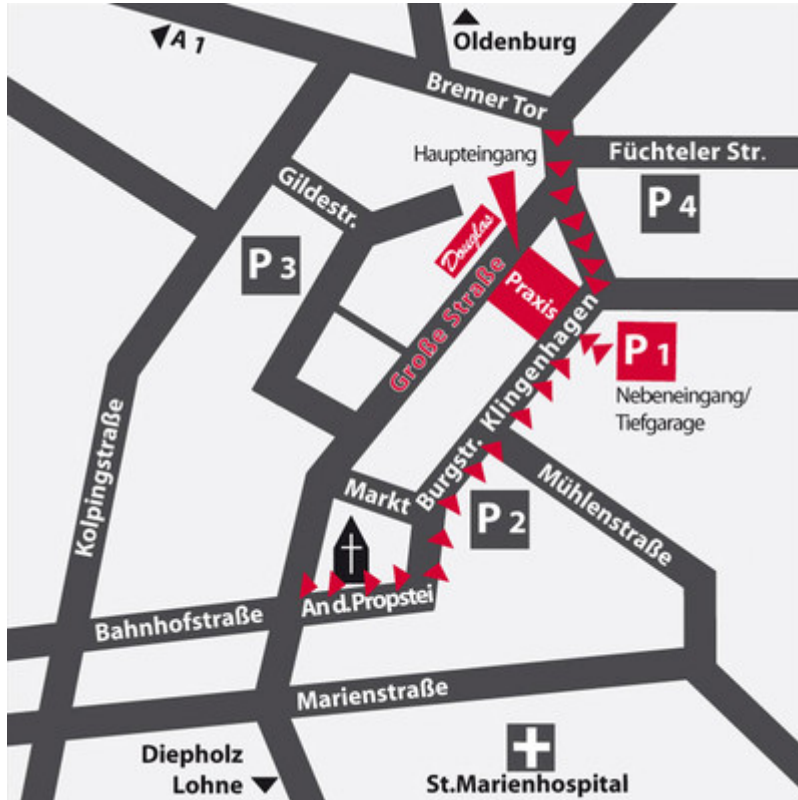

## So finden Sie zu uns!

Der Haupteingang der Praxis befindet sich mitten in Vechta, in der Großen Straße 86-88. Von hieraus ist die Praxis bequem zu Fuß zugänglich. Kostenlose Parkplätze und einen Zugang per Aufzug bietet außerdem die Tiefgarage „Klingenhagen“, welche sich direkt unter der Praxis befindet.